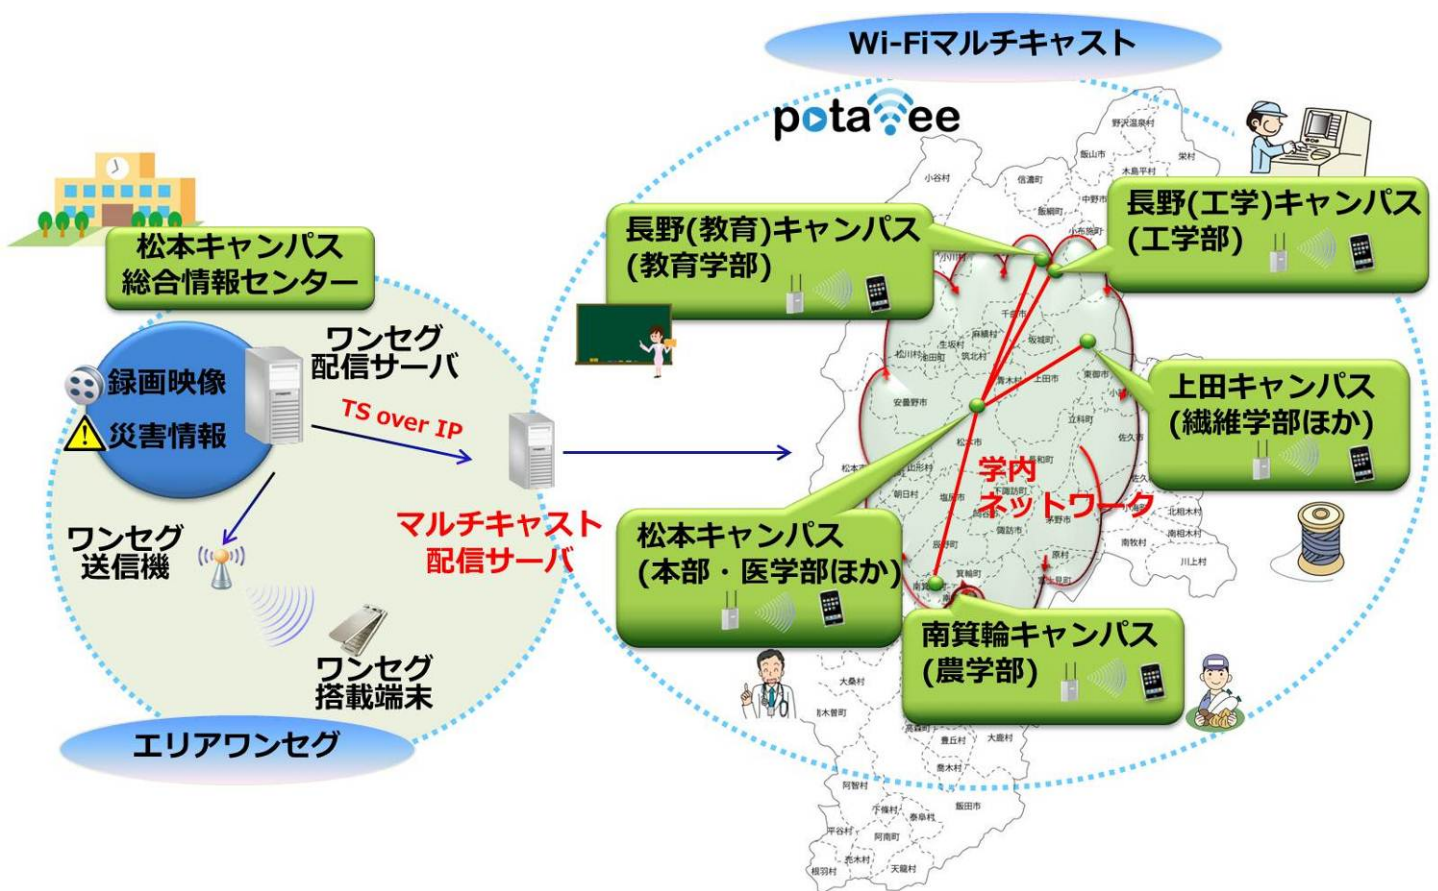

しかしながら、エリアワンセグ放送はワンセグ搭載端末でしか視聴できないことや、また設置地域ごとに免許申請が必要なため全キャンパスに展開しづらいことが課題となっており、より多くの学生や教職員に情報を伝達するためのシステム拡張が検討されていました。

このたび採用された potaVee は、Wi-Fi を利用して、特定エリア内のスマートフォンやタブレット端末(Android/iOS)向けに、映像・音声・テキスト等の情報を同時配信するプラットフォームです。エリアワンセグ技術との連携が容易なため、既存の環境を生かしたシステム拡張が行えることや、免許申請不要で多地点配信にも対応していることが、採用のポイントとなりました。

信州大学では potaVee の導入により、松本キャンパスのエリアワンセグ放送で配信しているコンテンツを、5カ所のキャンパス全てにおいて、ワンセグ非搭載のスマートフォンやタブレット端末にも同時配信できるようになりました。本システムでは、平常時には施設案内や大学からのお知らせ情報が、また災害時や防災訓練の際は、避難場所の位置や緊急伝達事項などが全キャンパスに同時配信され、学生や教職員は手持ちのスマートフォンやタブレット端末、ワンセグ搭載端末で視聴することができます。

(通常時)
大学案内やバス時刻表などのコンテンツが視聴できる。

(災害時/防災訓練時)
対策本部設置や避難場所の周知のほか、その場の状況に応じた情報提供が行われる。

信州大学教授・総合情報センター長の不破泰氏は、次のように述べています。

「信州大学では、学生により良い学習・研究環境を提供することに加え、災害から学生を護る安全・安心なキャンパス創りに取り組んでいます。キャンパス在所の地域で万一災害が発生した場合には、大学から様々な情報を多くの学生に確実に伝える事が大切です。大勢の学生に同時に情報を伝達する方法として放送技術を用いることが有効であると考え、エリアワンセグ放送局を開局して学生が持つ携帯電話に向けて放送を開始しました。これと同様の考えでWi-Fiマルチキャスト通信による情報伝達システムである potaVee を知り、その高い有用性から導入することとしました。信州大学ではISiDと共同でマルチキャスト通信の高度利用技術を開発し、ICTを用いた安全・安心なキャンパス創りをこれからも進めたいと思います」

＜potaVeeを用いた信州大学の災害時情報配信システムの概要＞

- ※1 マルチキャスト: 1つの送信点から特定の複数受信点に同一内容のパケットを送信する場合に利用する技術。1対1の通信であるユニキャストに対して、伝送の手間と利用帯域を減らすことができる。通信経路のネットワーク機器がマルチキャストに対応している必要がある。
- ※2 エリアワンセグ: 地上デジタル放送のワンセグ・サービスの技術を利用して、限られたエリアにおいてワンセグ搭載携帯電話に映像・音声やデータを配信する技術。電波到達距離が1メートル程度の微弱電波を利用する場合は免許が不要であるが、さらに到達距離を伸ばすために電波出力を上げる場合は、無線局免許を取得する必要がある。